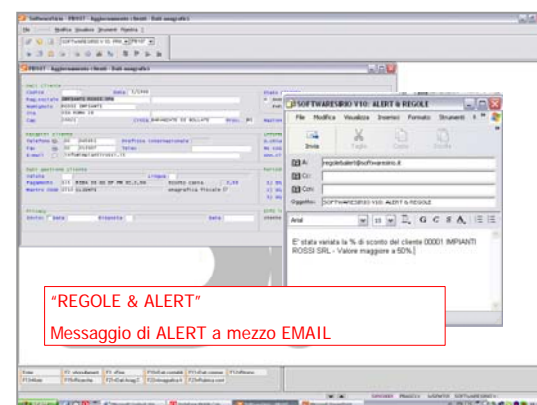

SOFTWARE SIRIO

LE SOLUZIONI PER LA PMI

Segnalazioni pro-attive per anticipare i problemi

A CHI SI RIVOLGE

Alle imprese Italiane che necessitano di essere informate al verificarsi di un evento precedentemente configurato.

SIAGG AR – Regole & Alert

Quali sono i principali benefici della soluzione

Sirio informatica e sistemi rivoluziona l'utilizzo dei dati del sistema informativo rendendoli proattivi grazie alla nuova soluzione SIAGG AR - Gestione Regole & Alert del SoftwareSirio.

SIAGG AR – Gestione Regole & Alert ha l'obiettivo di fornire segnalazioni di avviso multicanale alle figure professionali che necessitano di un'immediata informazione sul verificarsi o meno di un evento precedentemente configurato.

SIAGG AR - Gestione Regole & Alert è in grado di generare automaticamente segnalazioni nelle modalità SMS/e-mail/

/finestre di dialogo che riportano l'informazione di ALERT creata automaticamente da una regola impostata aziendalmente. La segnalazione di ALERT può essere inviata contemporaneamente a più figure interne/esterne dell'azienda.