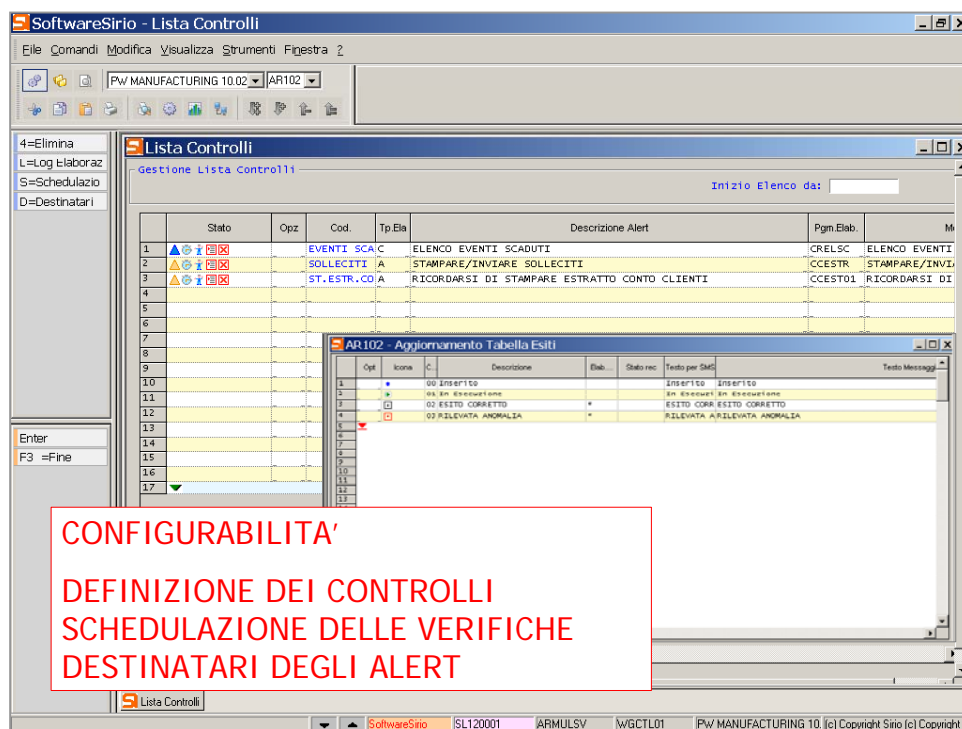

SIAGG AR

Le principali caratteristiche

Gestione Regole & Alert viene fornito, nella configurazione standard, con un set di 10 regole già definite e da configurare secondo le necessità dell'azienda, ma è predisposto per accogliere tutti i controlli che vogliono essere definiti dall'azienda.

Le verifiche sui controlli impostati possono essere schedate secondo le necessità o la periodicità del processo.

Gli ALERT possono essere generati secondo diversi formati e inviati su tre device differenti: SMS/Telefono cellulare – EMAIL/Client di posta – Messaggio di sistema/Client di sistema.

Prerequisiti

SoftwareSirio dalla versione 10.02.00

WebGate400

PB – Anagrafici di base

Per ulteriori informazioni,
visitate il sito Web

www.sirio-is.it

SIRIO informatica e sistemi S.p.A.
Via Caduti di Marcinelle, 5 – 20134 MILANO
Tel. +39 02 365835.1 – Fax +39 02 365835.55

Per richiedere una demo
sulle potenzialità della soluzione

SIAGG AR

oppure per individuare il
Rivenditore o la sede **SIRIO**
nella Vostra zona,
inviare una mail all'indirizzo
marketing@sirio-is.it