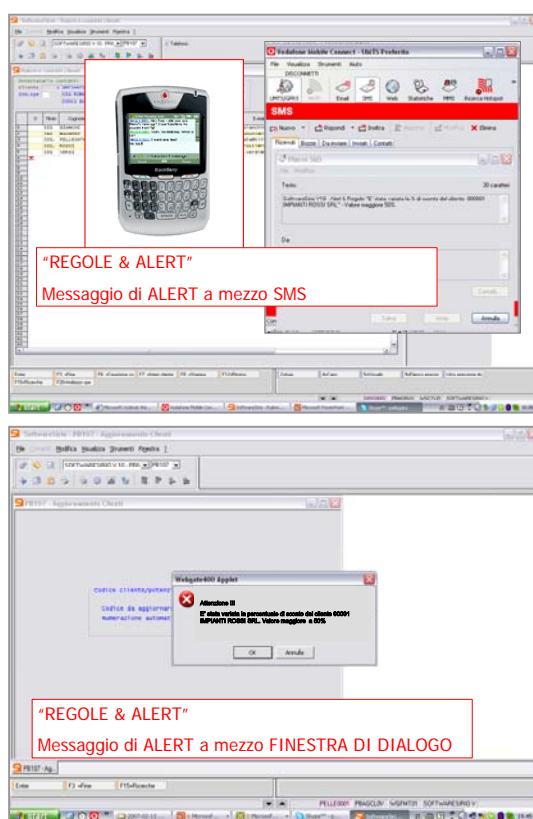

SOFTWARE SIRIO

LE SOLUZIONI PER LA PMI

Segnalazioni pro-attive per anticipare i problemi

A CHI SI RIVOLGE

Alle imprese Italiane che necessitano di essere informate al verificarsi di un evento precedentemente configurato.

SIAGG AR – Regole & Alert

Quali sono i principali benefici della soluzione

Sirio informatica e sistemi rivoluziona l'utilizzo dei dati del sistema informativo rendendoli proattivi grazie alla nuova soluzione SIAGG AR - Gestione Regole & Alert del SoftwareSirio.

SIAGG AR – Gestione Regole & Alert ha l'obiettivo di fornire segnalazioni di avviso multicanale alle figure professionali che necessitano di un'immediata informazione sul verificarsi o meno di un evento precedentemente configurato.

SIAGG AR - Gestione Regole & Alert è in grado di generare automaticamente segnalazioni nelle modalità SMS/e-mail/

/finestre di dialogo che riportano l'informazione di ALERT creata automaticamente da una regola impostata aziendalmente. La segnalazione di ALERT può essere inviata contemporaneamente a più figure interne/esterne dell'azienda.